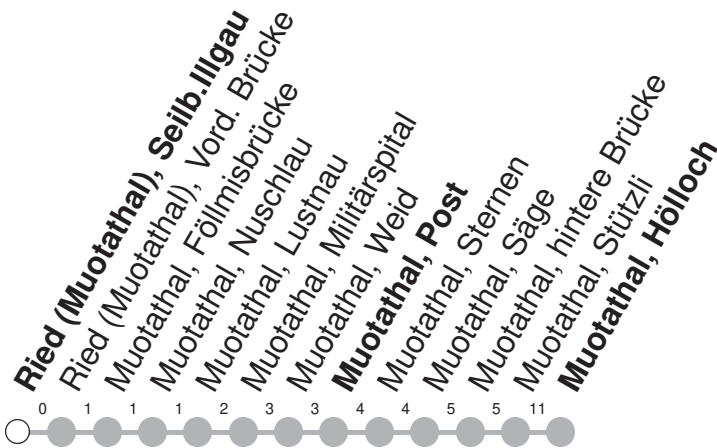

501

→ Muotathal, Hölloch

Ried (Muotathal), Seilb.Illgau

🕒	Montag - Freitag	Samstag	Sonntag*	🕒
5	30			5
6	00 30	00 30		6
7	00 30	00 30	00 30	7
8	00 30	00 30	00 30	8
9	00 30	00 30	00 30	9
10	00 30	00 30	00 30	10
11	00 30	00 30	00 30	11
12	00 30	00 30	00 30	12
13	00 30	00 30	00 30	13
14	00 30	00 30	00 30	14
15	00 30	00 30	00 30	15
16	00 30	00 30	00 30	16
17	00 30	00 30	00 30	17
18	00 30	00 30	00 30	18
19	00 30	00 30	00 30	19
20	00 30	00 30	00 30	20
21	30	30	30	21
22	30	30	30	22
23	30	30	30	23
0	30 ^⑤	30		0

Gültig ab 15.12.2024

⑤ : nur Nächte Freitag/Samstag, sowie Silvester, Schmutziger Donnerstag/FR, Gudelmontag/DI, Gudedienstag/MI

* Als Sonntag gelten zusätzlich: 25.12., 26.12., 01.01., 18.04., 21.04., 29.05., 09.06., 01.08.