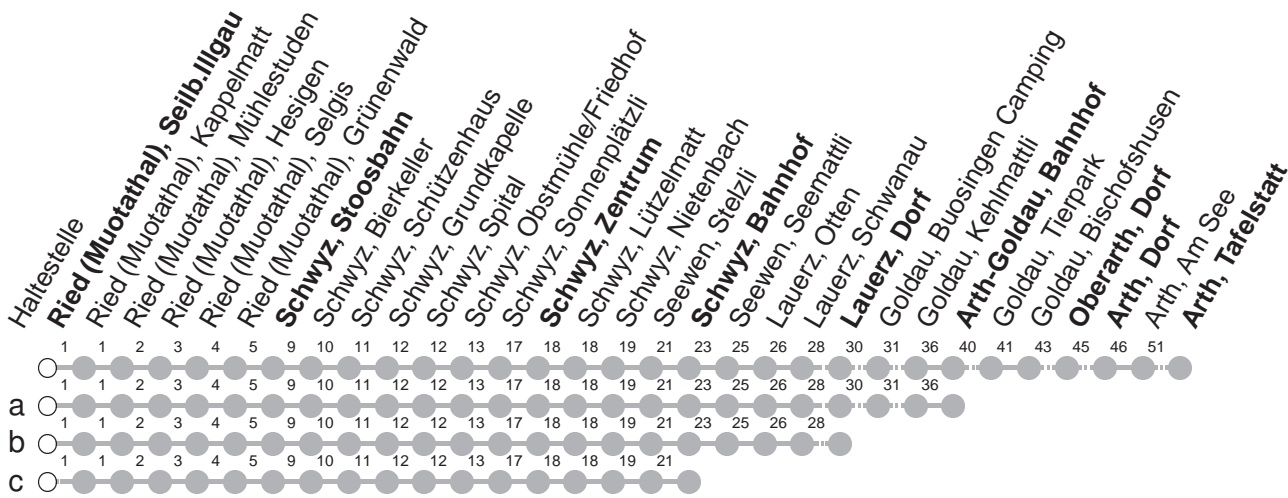

501

→ Arth, Tafelstatt Ried (Muotathal), Seilb.Illgau

🕒	Montag - Freitag, <i>sowie 2. Januar</i>	Samstag	Sonntag, <i>allg. Feiertage ohne 2. Januar</i>	🕒
5	23c	53	53s	5
6	23b	53	23c 53	6
7	23b	53	23c 53	7
8	23c	53	23c 53	8
9	23c	53	23c 53	9
10	23c	53	23c 53	10
11	23b	53	23c 53	11
12	23b	53	23c 53	12
13	23c	53	23c 53	13
14	23c	53	23c 53	14
15	23b	53	23c 53	15
16	23b	53	23c 53	16
17	23b	53	23c 53a	17
18	23b	53	23c 53	18
19	23c	53	23c 53	19
20	23c	53	23c 53	20
21	53	53	53	21
22	53	53	53	22
23	53c [Ⓢ]	53c		23

Gültig ab 10.12.2023

S : Fährt nur bis Schwyz, Zentrum

a,b,c : Linienvverlauf siehe oben

Ⓢ : nur Nächte Freitag/Samstag, Schmutziger
Donnerstag/FR, GÜdelmontag/DI,
Güdeldiensttag/MI

Am 25.12., 26.12., 01.01., Karfreitag, Ostermontag, Auffahrt, Pfingstmontag, 01.08. gilt der Sonntagsfahrplan.